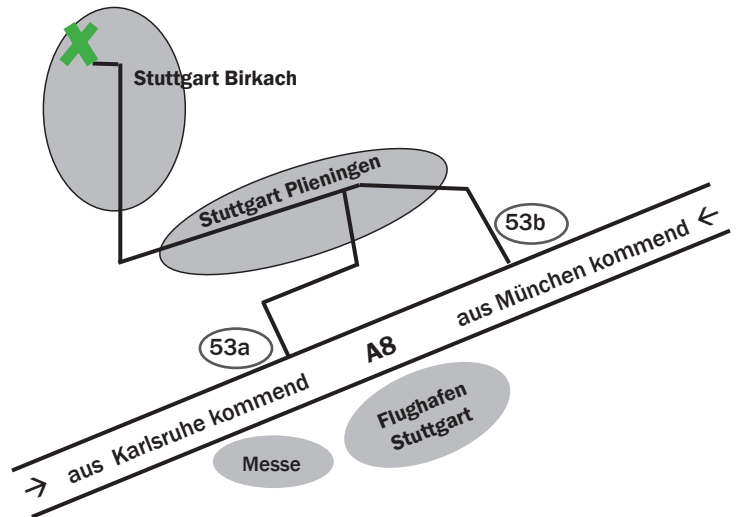

Haus Birkach
Evangelisches Bildungszentrum
der Evangelischen Landeskirche
Grüninger Str. 25
70599 Stuttgart
0711 - 45 80 40 T
0711 - 45 804-22 F
www.hausbirkach.de
hausbirkach@elk-wue.de

Anfahrt

mit dem PKW

A8 aus Richtung Karlsruhe kommend:

- Autobahnausfahrt „Stuttgart-Flughafen, Stuttgart-Plieningen“ (53a)
- rechts einordnen Richtung „Stuttgart-Plieningen, Stuttgart-Hohenheim“
- an der Ampel links
- nach ca 100 m an nächster Ampel links (Hohenheim, Plieningen)
- Ortsschild „Plieningen“ passieren, Echterdinger Straße folgen
- am Schild „Vorfahrt gewähren“ (gegenüber: Stuttgarter Volksbank)
- links in die Filderhauptstraße einbiegen
- Filderhauptstraße bis zum Kreisel folgen,
- geradeaus über den Kreisel fahren (2te Ausfahrt nehmen)
- nach ca 50 Metern an der nächsten Ampel rechts (Adornostraße)
- Adornostraße folgen, Ortsschild „Birkach“ passieren
- nach der AGIP-Tankstelle links in die Äxtlestraße einbiegen, dann rechts in die Grüninger Straße. Rechts Parkplatz Haus Birkach

A8 aus Richtung München kommend:

- Autobahnausfahrt Plieningen (53b)
- an der Ampel geradeaus Richtung Plieningen
- an der nächsten Möglichkeit rechts ab nach Plieningen / Hohenheim
- Bernhauserstraße folgen, Ortsschild „Plieningen“ passieren
- nach der Shell-Tankstelle der Hauptstraße nach links folgen (Filderhauptstraße)
- Filderhauptstraße bis zum Kreisel folgen
- geradeaus über den Kreisel fahren (2te Ausfahrt nehmen),
- nach ca. 50 Metern an der nächsten Ampel rechts (Adornostraße)
- Adornostraße folgen, Ortsschild „Birkach“ passieren
- nach der AGIP-Tankstelle links in die Äxtlestraße einbiegen, dann rechts in die Grüninger Straße. Rechts Parkplatz Haus Birkach

Vom Stuttgarter Hauptbahnhof kommend:

- Durch den Wagenburgtunnel nach Stuttgart Ost
- nach dem Tunnel an der Ampel rechts (Schwabenbergstraße)
- Schwabenbergstraße (später Planckstraße) bergauf folgen bis zu einer großen Kreuzung (Straßenbahnschienen von rechts)
- der Straße den Schienen entlang geradeaus bergauf folgen (Pischekstraße, Jahnstraße)
- auf der Höhe angekommen (Haltestelle Ruhbank) geradeaus weiter auf der Mittleren Filderstraße Richtung Filderstadt
- nach ca 5 km Kilometern an der ersten Ampel rechts Richtung Birkach der Straße folgen, an der 2ten Ampel links nach Birkach abbiegen (beschildert), durch den Ort, an der zweiten Kreuzung rechts abbiegen (Äxtlestraße), wieder rechts zur Grüninger Straße / Parkplatz Haus Birkach