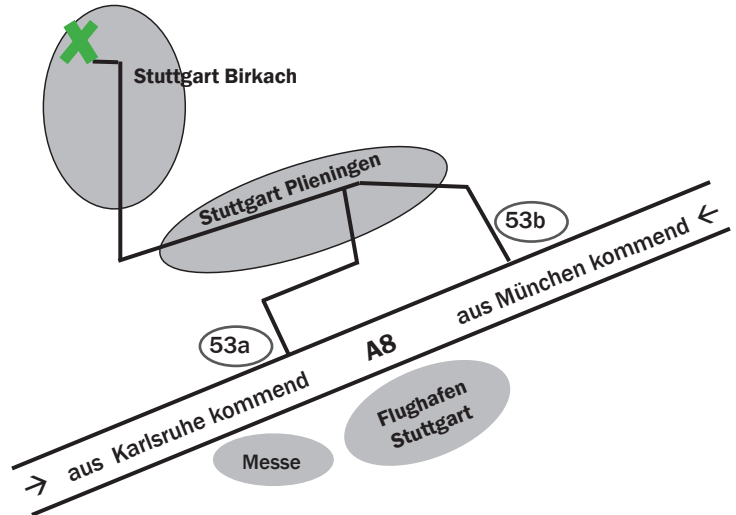

**Evangelisches Bildungszentrum
im Haus Birkach**
Tagungszentrum
Grüninger Str. 25
70599 Stuttgart
0711 - 45 80 40 T
0711 - 45 804-22 F
www.hausbirkach.de
hausbirkach@elk-wue.de

Anfahrt

mit dem PKW

A8 aus Richtung Karlsruhe kommend:

- Autobahnausfahrt „Stuttgart-Flughafen, Stuttgart-Plieningen“ (53a)
- rechts einordnen Richtung „Stuttgart-Plieningen, Stuttgart-Hohenheim“
- an der Ampel links
- nach ca 100 m an nächster Ampel links (Hohenheim, Plieningen)
- Ortsschild „Plieningen“ passieren, Echterdinger Straße folgen
- im Ort links in die Filderhauptstraße einbiegen
- Filderhauptstraße bis zum Kreisel folgen,
- geradeaus über den Kreisel fahren (2te Ausfahrt nehmen)
- nach ca 50 Metern an der nächsten Ampel rechts (Adornostraße)
- Adornostraße folgen, Ortsschild „Birkach“ passieren
- nach der AGIP-Tankstelle links in die Äxtlestraße einbiegen, dann rechts in die Grüninger Straße. Rechts Parkplatz Haus Birkach

A8 aus Richtung München kommend:

- Autobahnausfahrt Plieningen (53b)
- an der Ampel geradeaus Richtung Plieningen
- an der nächsten Möglichkeit rechts ab nach Plieningen / Hohenheim
- Bernhauserstraße folgen, Ortsschild „Plieningen“ passieren
- im Ort (rechter Hand Autohaus) an der 1. Ampel geradeaus, bei der 2. Ampel links halten, rechts in die Filderhauptstraße einbiegen
- Filderhauptstraße bis zum Kreisel folgen,
- geradeaus über den Kreisel fahren (2te Ausfahrt nehmen),
- nach ca. 50 Metern an der nächsten Ampel rechts (Adornostraße)
- Adornostraße folgen, Ortsschild „Birkach“ passieren
- nach der AGIP-Tankstelle links in die Äxtlestraße einbiegen, dann rechts in die Grüninger Straße. Rechts Parkplatz Haus Birkach

Vom Stuttgarter Hauptbahnhof kommend:

- Durch den Wagenburgtunnel nach Stuttgart Ost
- nach dem Tunnel an der Ampel rechts (Schwabenbergstraße)
- Schwabenbergstraße (später Planckstraße) bergauf folgen
- bis zu einer großen Kreuzung (Straßenbahnschienen von rechts)
- der Straße den Schienen entlang geradeaus bergauf folgen (Pischekstraße, Jahnstraße)
- auf der Höhe angekommen (Haltestelle Ruhbank) geradeaus weiter auf der Mittleren Filderstraße Richtung Filderstadt
- nach ca 5 km Kilometern an der ersten Ampel rechts Richtung Birkach
- der Straße folgen, an der 2ten Ampel links nach Birkach abbiegen (beschildert),
- durch den Ort, an der zweiten Kreuzung rechts abbiegen (Äxtlestraße),
- wieder rechts zur Grüninger Straße / Parkplatz Haus Birkach